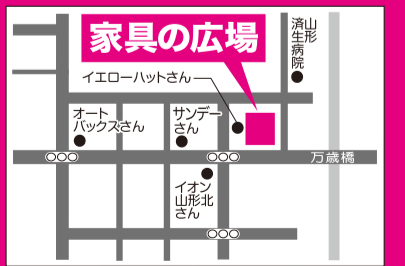

## 快適な暮らしに 家具の広場

〒990-0810 山形市馬見ヶ崎4-2-5

フリーダイヤル 0120-393-168

TEL: 023(666)6561 FAX: 023(681)3344

ホームページ: rs-kagunohiroba.com

E-mail: toiawase@rs-kagunohiroba.com

営業時間 AM10:00~PM6:00 駐車場完備  
●お車でも安心のお買物

全館 売れ尽くし 半期に一度の!