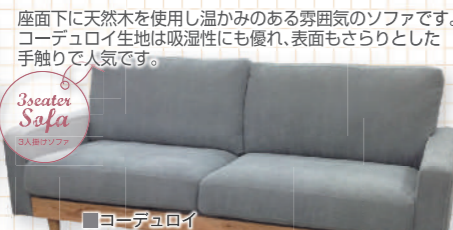

LIVING FURNITURE | わくわくする暮らしを素敵に演出 品質・デザインに優れた個性派家具の登場です!

■コーデュロイ
1 2人掛ソファ
W1350×D750×H760×SH370
ネイビー/グレー2色

期間限定 **47,800円**

■コーデュロイ
2 3人掛ソファ
W1800×D750×H760×SH370
ネイビー/グレー2色

期間限定 **59,800円**

■ファブリック
3 3人掛ソファ+スツール
W1830×D1240×H830
ネイビー/グレー2色