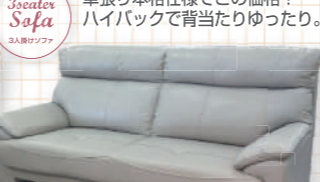

5台限り **38,000円**

■EPU
4 2.5人掛ソファ
W1600×D830×H940×SH400
ベージュ/グリーン2色

69,800円

■ファブリック
5 ソファ
W1850×D890×H850×SH430
ブラック/グレー2色

※140,800円の品 **98,000円**

■ファブリック
6 2人掛ソファ
W1400×D800×H730×SH440
グリーン/ライトグレー/オレンジ3色

※88,000円の品 **49,800円**

■ファブリック
7 3人掛ソファ
W1880×D800×H730×SH440
グリーン/ライトグレー/オレンジ3色

※110,000円の品 **59,800円**

■本革/PVC
8 3人掛ソファ
W1860×D880×H920×SH400
グレー色

※180,400円の品 **98,000円**

シリコン樹脂コーティングを施した新発想の合成皮革「ファントムレザー」日常生活で起こりやすいアクセシントに強い素材です。

ボールペンによるインク汚れも、きれいなサッパリ!

■EPU
9 ソファ3点セット
W1960×D1680×H860×SH400
ホワイト/グレー/マスタード3色

※261,360円の品

108,000円

北欧デザインがリビングに映えるテーブル

■オーク突板
10 リビングテーブル
φ800×H420 ※63,800円の品 **34,800円**

■オーク突板
11 リビングテーブル
φ600×H500 ※50,600円の品 **29,800円**